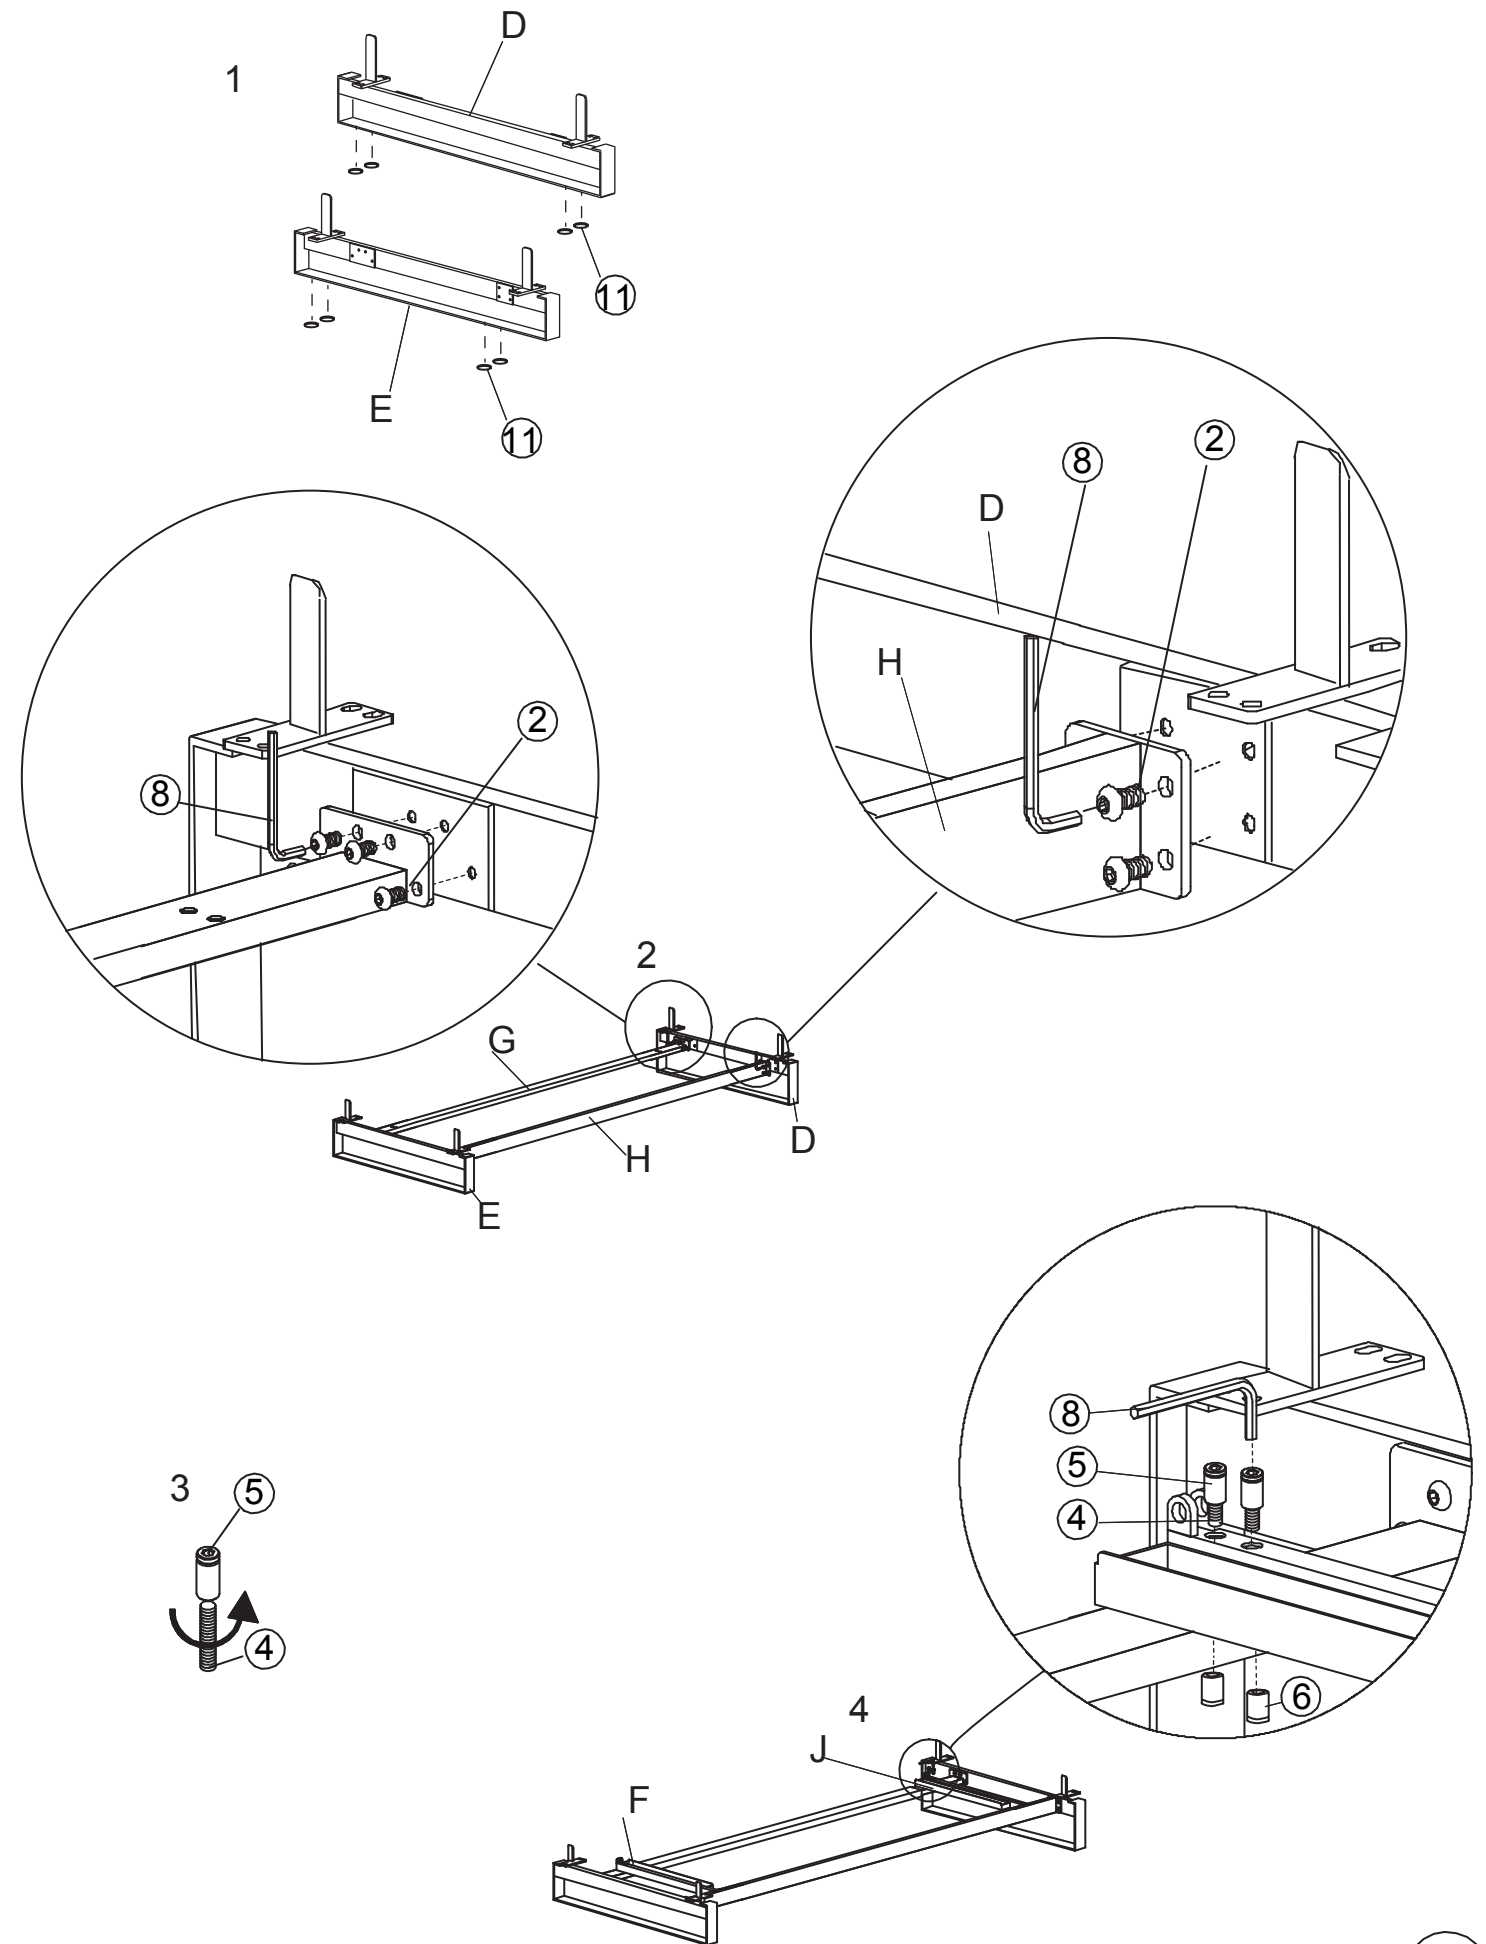

069330
CASSIUS EXCESS LOUNGER

- ① x 4
- ② x 40
- ③ x 2
- ④ x 4
- ⑤ x 4
- ⑥ x 4
- ⑦ x 2
- ⑧ x 2
- ⑨ x 1
- ⑩ x 1
- ⑪ x 1

Betræk til puderne vil du finde, når du åbner lynlåsen under sædet.
 The cover for the cushions you will find, when you open the zipper under the seat.
 Den Kissenbezug finden Sie indem Sie den Reißverschluss unter dem Sitz öffnen.
 Vous trouverez la housse pour les coussins en ouvrant la fermeture sous le siège.
 De hoes voor de kussens vindt u onder het zitgedeelte na het openen van de rits.
 靠枕外套放在坐垫里面，取出时请拉开坐垫底布拉链。
 Чехлы для подушек Вы найдете под сиденьем дивана, расстегнув «молнию».

1

SIDDE-SITZEN-SIT-ASSISE

2

7

SOVE-SCHLAFEN-SLEEP-DORMIR

8

MAGASIN-BETTKASTEN-BEDDINGBOX
-COFFRE DE LITEPIE

3