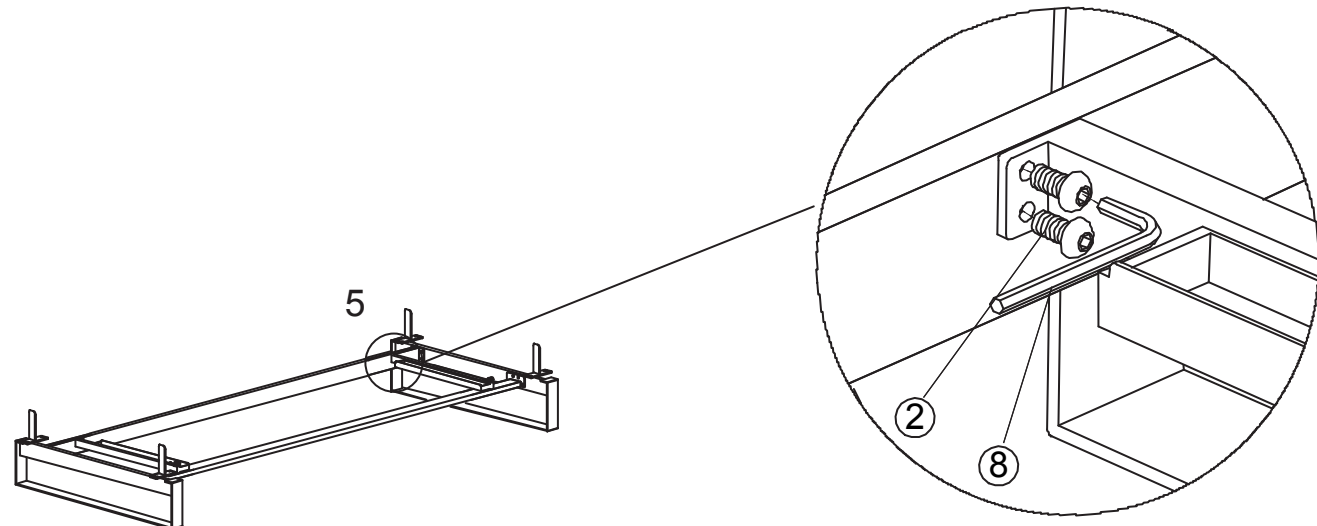

069330
CASSIUS EXCESS LOUNGER

- ① x 4
- ② x 40
- ③ x 2
- ④ x 4
- ⑤ x 4
- ⑥ x 4
- ⑦ x 2
- ⑧ x 2
- ⑨ x 1
- ⑩ x 1
- ⑪ x 1

Betræk til puderne vil du finde, når du åbner lynlåsen under sædet.
 The cover for the cushions you will find, when you open the zipper under the seat.
 Den Kissenbezug finden Sie indem Sie den Reißverschluss unter dem Sitz öffnen.
 Vous trouverez la housse pour les coussins en ouvrant la fermeture sous le siège.
 De hoes voor de kussens vindt u onder het zitgedeelte na het openen van de rits.
 靠枕外套放在坐垫里面，取出时请拉开坐垫底布拉链。
 Чехлы для подушек Вы найдете под сиденьем дивана, расстегнув «молнию».