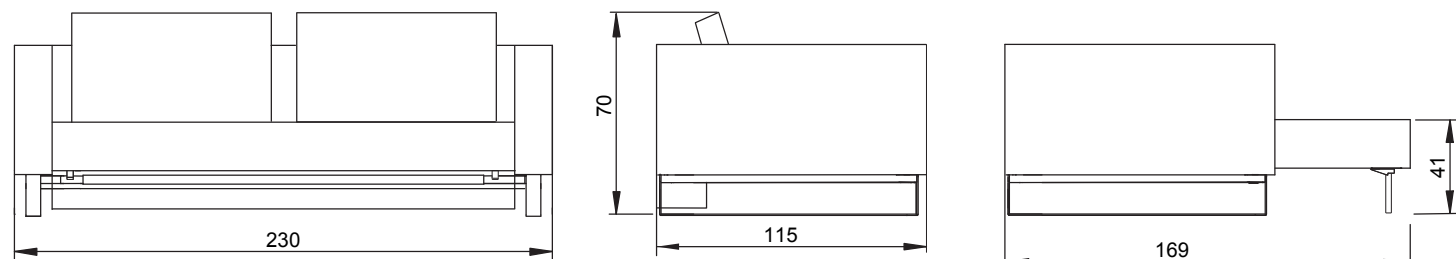

069330
CASSIUS EXCESS LOUNGER

- ① x 4
- ② x 40
- ③ x 2
- ④ x 4
- ⑤ x 4
- ⑥ x 4
- ⑦ x 2
- ⑧ x 2
- ⑨ x 1
- ⑩ x 1
- ⑪ x 1

Betræk til puderne vil du finde, når du åbner lynlåsen under sædet.
 The cover for the cushions you will find, when you open the zipper under the seat.
 Den Kissenbezug finden Sie indem Sie den Reißverschluss unter dem Sitz öffnen.
 Vous trouverez la housse pour les coussins en ouvrant la fermeture sous le siège.
 De hoes voor de kussens vindt u onder het zitgedeelte na het openen van de rits.
 靠枕外套放在坐垫里面，取出时请拉开坐垫底布拉链。
 Чехлы для подушек Вы найдете под сиденьем дивана, расстегнув «молнию».

1

SIDDE-SITZEN-SIT-ASSISE

2

7

SOVE-SCHLAFEN-SLEEP-DORMIR

8

MAGASIN-BETTKASTEN-BEDDINGBOX
-COFFRE DE LITEPIE

3