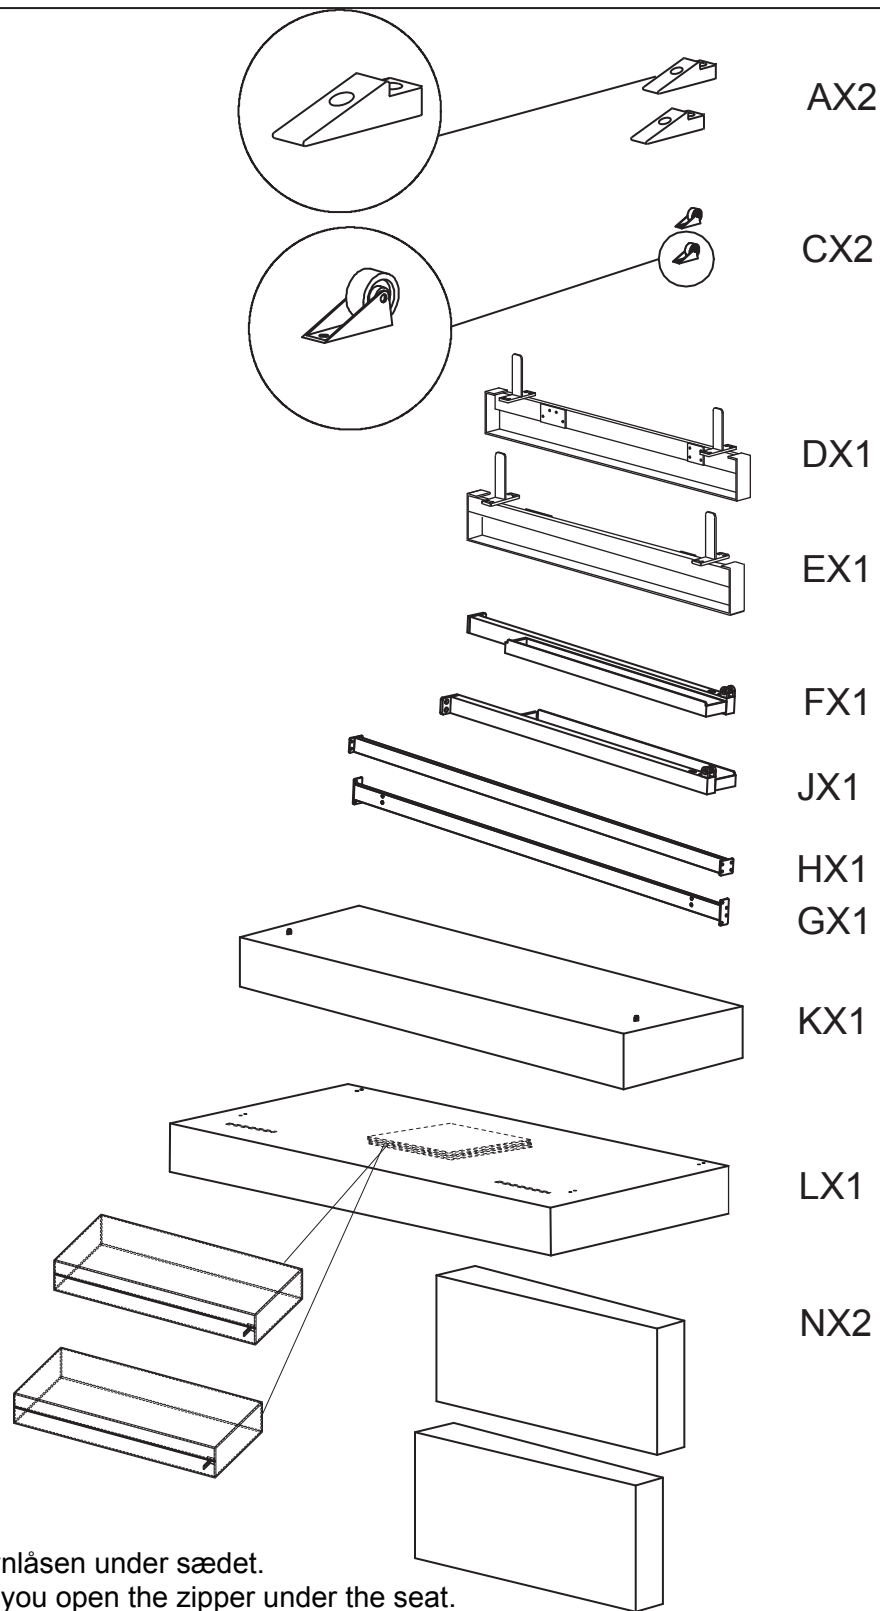

069330
CASSIUS EXCESS LOUNGER

- ① x 4
- ② x 40
- ③ x 2
- ④ x 4
- ⑤ x 4
- ⑥ x 4
- ⑦ x 2
- ⑧ x 2
- ⑨ x 1
- ⑩ x 1
- ⑪ x 1

Betræk til puderne vil du finde, når du åbner lynlåsen under sædet.
 The cover for the cushions you will find, when you open the zipper under the seat.
 Den Kissenbezug finden Sie indem Sie den Reißverschluss unter dem Sitz öffnen.
 Vous trouverez la housse pour les coussins en ouvrant la fermeture sous le siège.
 De hoes voor de kussens vindt u onder het zitgedeelte na het openen van de rits.
 靠枕外套放在坐垫里面，取出时请拉开坐垫底布拉链。
 Чехлы для подушек Вы найдете под сиденьем дивана, расстегнув «молнию».

1

SIDDE-SITZEN-SIT-ASSISE

2

7

SOVE-SCHLAFEN-SLEEP-DORMIR

8

MAGASIN-BETTKASTEN-BEDDINGBOX
-COFFRE DE LITEPIE

3

12

SIDDE-SITZEN-SIT-ASSISE